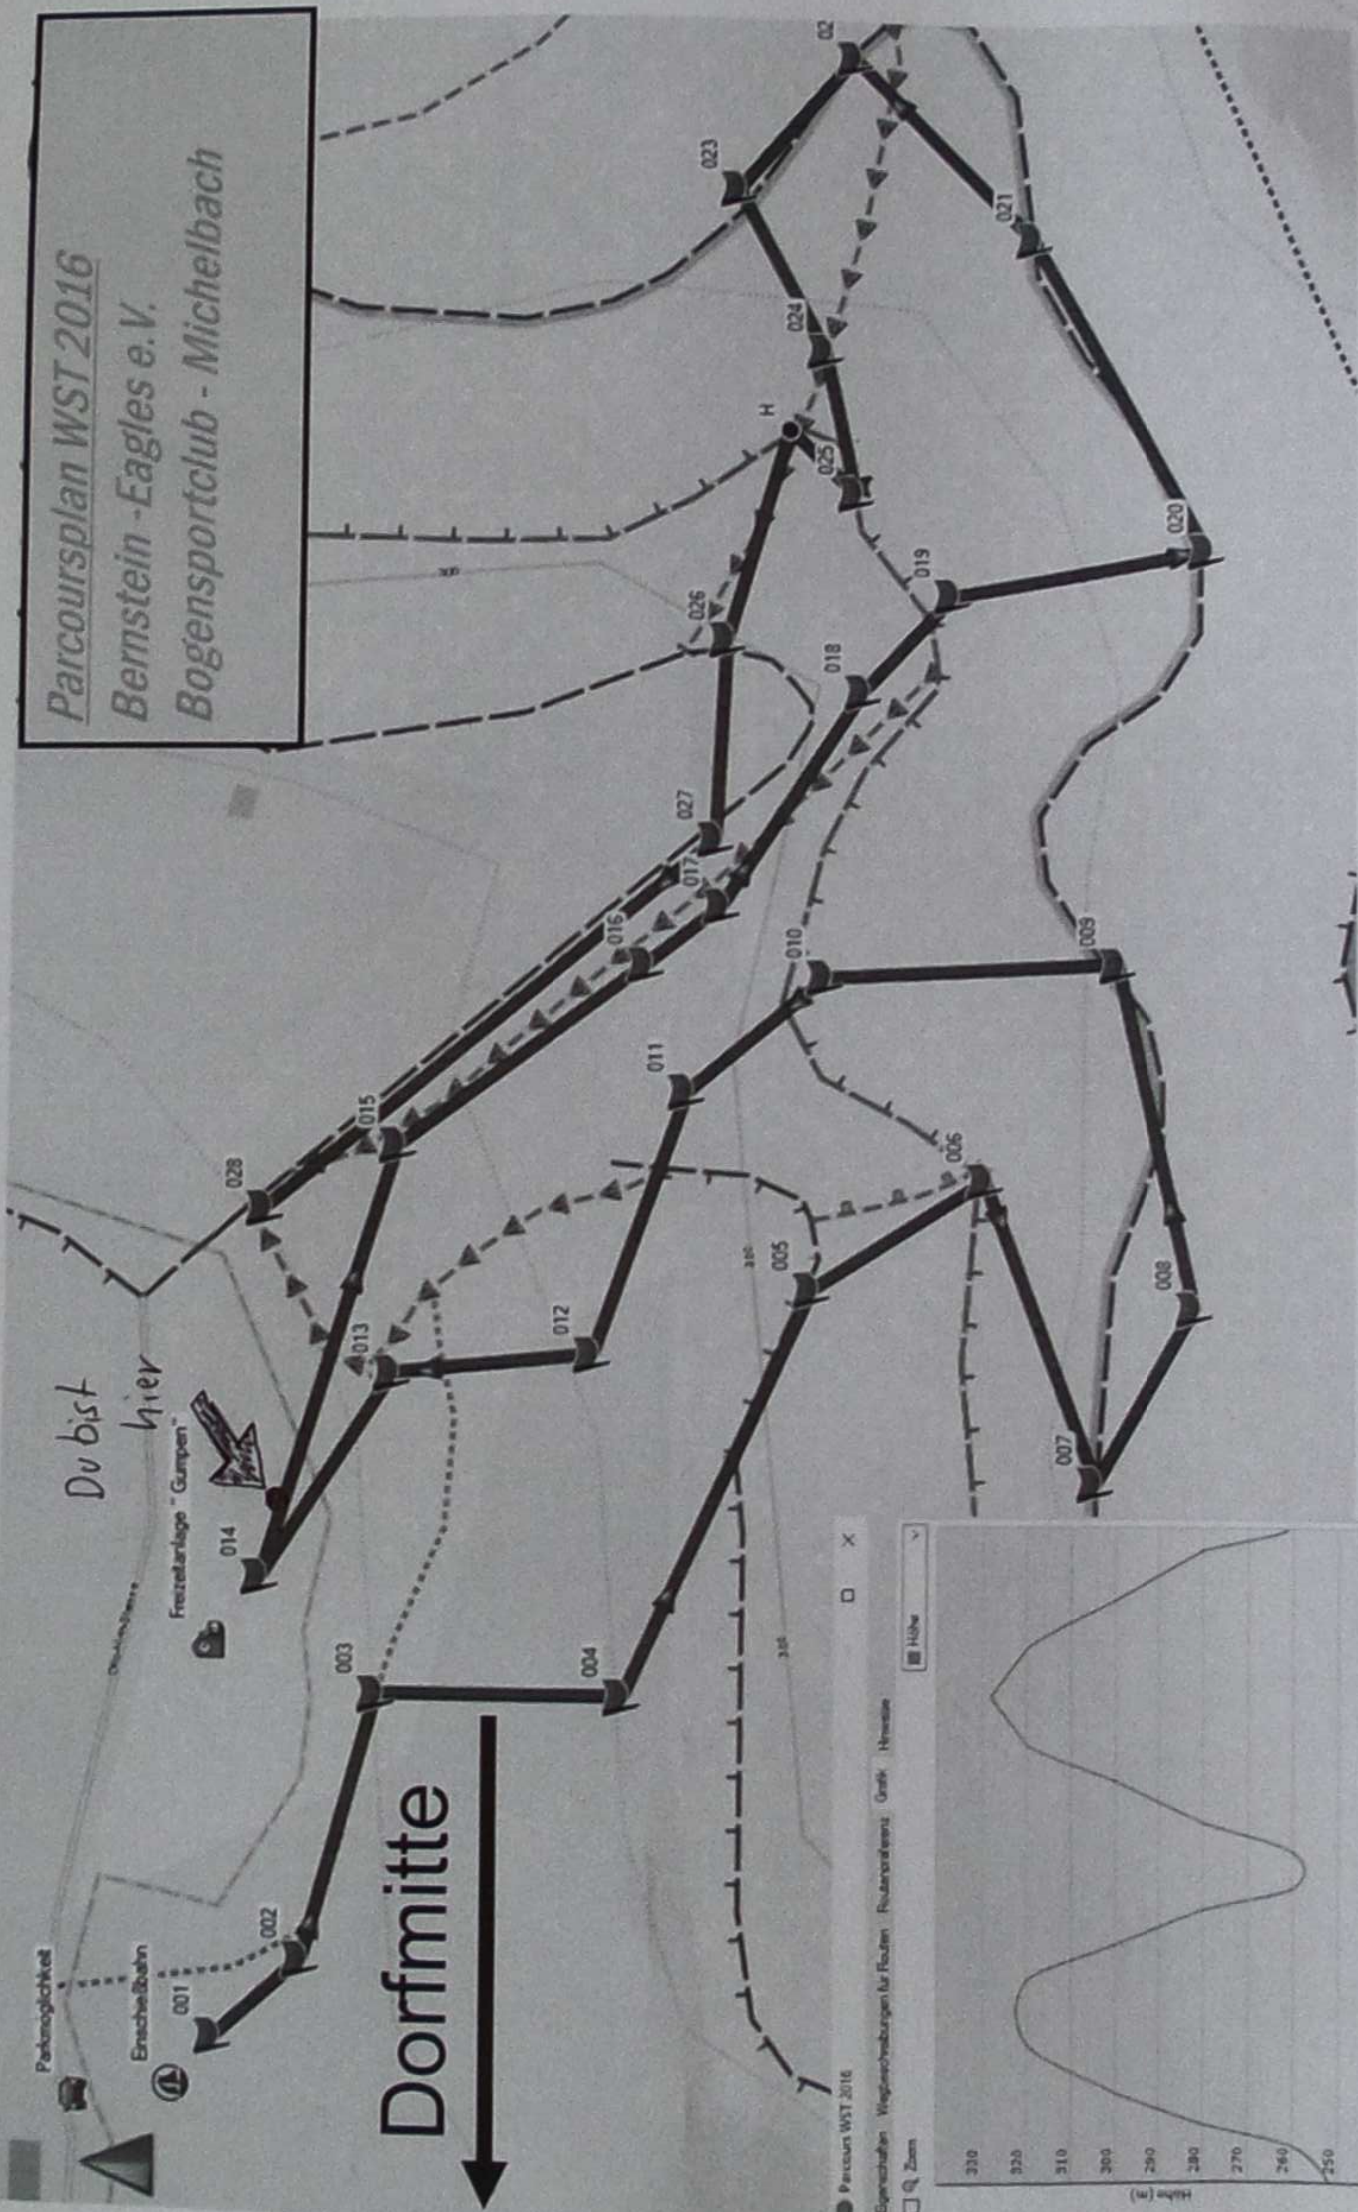

# Parcoursplan WST 2016

Bernstein-Eagles e.V.

Bogensportclub - Michelbach

Dorfmitte